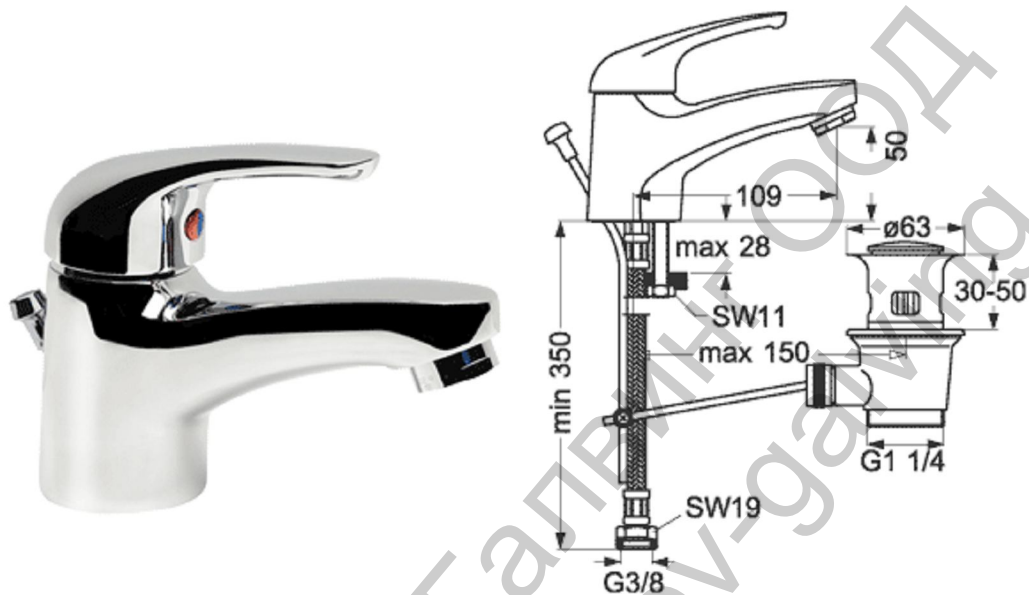

B2996AA Смесител стоящ за умивалник

едноръкохватков, 35 mm керамичен
затварящ механизъм
Гъвкави връзки G3/8 за присъединяване
Система за фиксиране EasyFix
Пластмасов изпразнител 1 1/4"
Аератор "Perlator"
B2997AA - без изпразнител